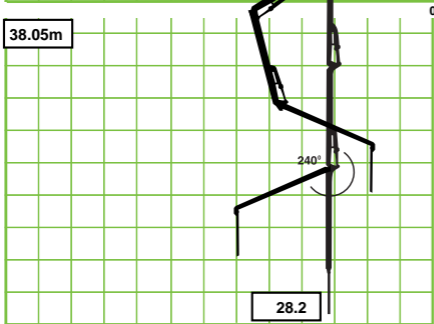

Vertical Reach **41.8**

38.05m

28.2