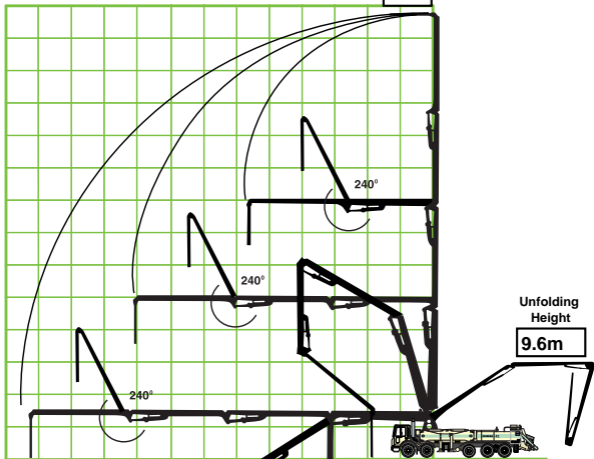

Vertical Reach **41.8**

38.05m

28.2